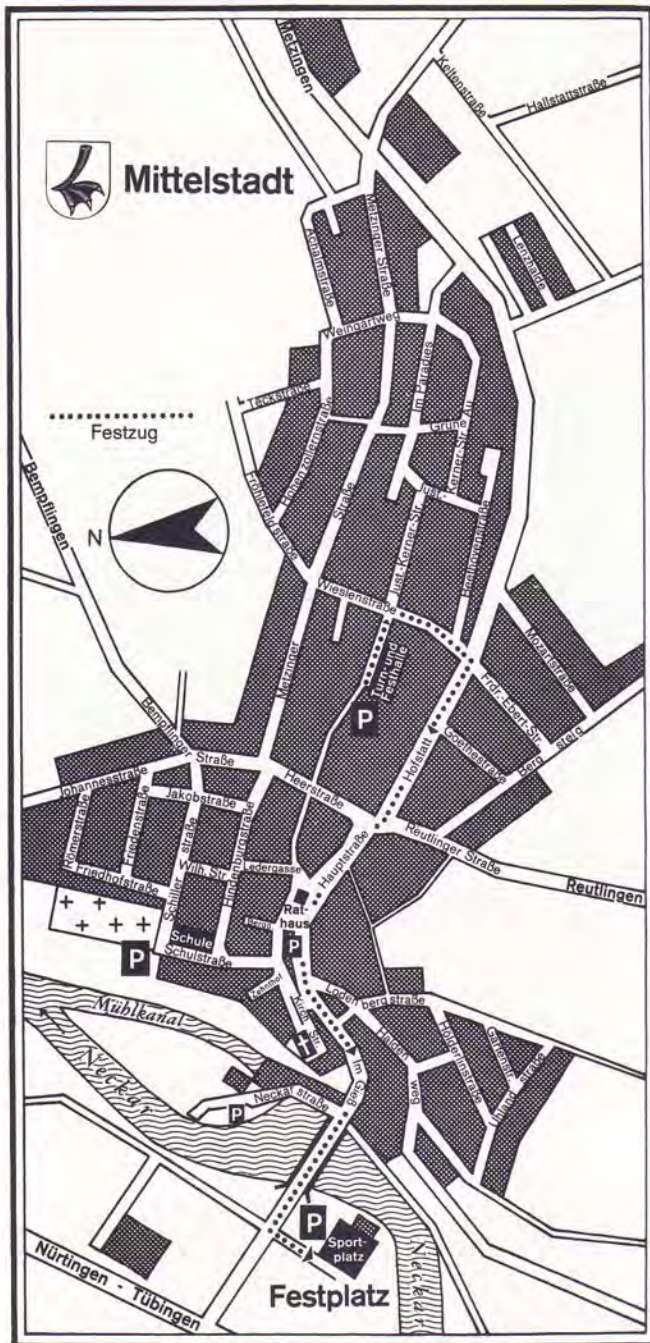

Wir freuen uns auf Ihr Kommen und hoffen, daß Sie nach froh erlebten Tagen schöne Erinnerungen an unser gemeinsames Fest mit nach Hause nehmen.

Edwin Lauxmann

Festzugaufstellung:

- | | |
|--|--|
| Block 1
M.V. Betzingen
Bempflingen
Neckartenzlingen
Neckartailfingen | Block 7
M.V. Unterhausen
Lichtenstein
Mägerkingen
Wilsingen |
| Block 2
M.V. Grafenberg
Grafenberg
Altenriet
Kirchentellinsfurt
Pfullingen | Block 8
M.V. Wannweil
Pliezhausen |
| Block 3
M.V. Beuren
FC Mittelstadt
L.K. Mittelstadt
KZV Mittelstadt
Albverein Mittelstadt
Schach Mittelstadt | Block 9
M.V. Bempflingen
Hayingen
Hohenstein |
| Block 4
M.V. Nehren
Reutlingen
und sämtliche
Abteilungen | Block 10
M.V. Kusterdingen
St. Johann
Spielm. Wannweil
Wannweil
Eningen |
| Block 5
M.V. Gomaringen
Sonnenbühl | Block 11
M.V. Sondelfingen
Metzingen
Dettingen |
| Block 6
M.V. Kiebingen
Engstingen
Walldorfhäslach | Block 12
M.V. Degerschlacht
Römerstein
Mittelstadt
Mittelstadt |